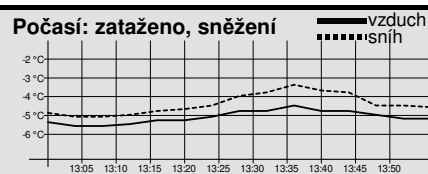

24.	297	TJ Sokol Velké Hamry I	Celkem: 13:11.8	Ztráta: 2:11.9
	297-1	CILICOVÁ Anna	1:51.9 (23.) 1:51.9 (23.) 2:07.5 (21.) 6:10.0 (23.) 2:42.7 (26.) 10:38.1 (24.)	
	297-2	PONDĚLÍKOVÁ Veronika	2:10.6 (26.) 4:02.5 (25.) 1:45.4 (1.) 7:55.4 (17.) 2:33.7 (24.) 13:11.8 (24.)	
25.	290	SKP Sever Ústí nad Labem II.	Celkem: 13:32.9	Ztráta: 2:33.0
	290-1	SMUTNÁ Stela	1:50.3 (21.) 1:50.3 (21.) 2:14.1 (24.) 6:14.4 (25.) 1:23.8 (1.) 9:58.4 (14.)	
	290-2	KAŠPÁRKOVÁ Kateřina	2:10.0 (25.) 4:00.3 (24.) 2:20.2 (25.) 8:34.6 (25.) 3:34.5 (26.) 13:32.9 (25.)	
26.	292	Ski klub Jablonec nad Nisou IV.	Celkem: 13:54.8	Ztráta: 2:54.9
	292-1	PETRUŽELOVÁ Simona	1:56.0 (26.) 1:56.0 (26.) 2:19.3 (26.) 6:24.6 (26.) 2:25.4 (25.) 11:11.6 (26.)	
	292-2	DUBSKÁ Anna	2:09.3 (24.) 4:05.3 (26.) 2:21.6 (26.) 8:46.2 (26.) 2:43.2 (25.) 13:54.8 (26.)	
DNS	294	kombi FEJE + SPVR		Nestartovali
	294-1	JURČÁKOVÁ Lucie		
	294-2	TEICHMANOVÁ Michaela		

Dorostenci mladší U16+U15	Informace o trati	Počasí: zataženo, sněžení
2 x 4 x 0,95 km team sprint V	Čís. homologace: ----	— vzduch
Start: 13:29:54 Konec: 13:46:10	HD: ---- Kola: 1 x 950 m	..... sněh
	MC: ----	
	TC: ----	

Poř.	Číslo	1. kolo	2. kolo	3. kolo	4. kolo
		kolo	kolo	kolo	kolo
		štafeta	štafeta	štafeta	štafeta

Mistrem České republiky pro rok 2022 se stává štafeta SKI Sokol Stachy

1.	302	SKI Sokol Stachy	Celkem: 13:44.8	
	302-1	ŠVARC Michal	1:33.2 (3.) 1:33.2 (3.) 1:43.9 (6.) 4:54.7 (3.) 1:49.2 (6.) 8:24.9 (1.) 1:48.7 (7.) 11:52.5 (2.)	
	302-2	BOUŠKA Jakub	1:37.6 (2.) 3:10.8 (2.) 1:41.0 (2.) 6:35.7 (1.) 1:38.9 (1.) 10:03.8 (1.) 1:52.3 (2.) 13:44.8 (1.)	
2.	317	Fischer Ski klub Šumava Vimperk II.	Celkem: 13:51.2	Ztráta: 6.4
	317-1	ANTOŠ Lukáš	1:33.4 (4.) 1:33.4 (4.) 1:39.4 (1.) 4:52.2 (2.) 1:47.8 (2.) 8:24.9 (1.) 1:42.5 (1.) 11:52.3 (1.)	
	317-2	STEINBACH Hynek	1:39.4 (4.) 3:12.8 (3.) 1:44.9 (3.) 6:37.1 (2.) 1:44.9 (2.) 10:09.8 (2.) 1:58.9 (3.) 13:51.2 (2.)	
3.	301	ČKS SKI Jilemnice I.	Celkem: 13:58.9	Ztráta: 14.1
	301-1	KULHÁNEK Lukáš	1:32.5 (1.) 1:32.5 (1.) 1:42.0 (2.) 4:51.9 (1.) 1:47.9 (3.) 8:25.5 (3.) 1:45.4 (2.) 11:57.5 (3.)	
	301-2	SIMBARTL Eduard	1:37.4 (1.) 3:09.9 (1.) 1:45.7 (6.) 6:37.6 (3.) 1:46.6 (3.) 10:12.1 (3.) 2:01.4 (5.) 13:58.9 (3.)	
4.	305	Ski klub Jablonec nad Nisou I.	Celkem: 14:24.9	Ztráta: 40.1
	305-1	SKLADAN Quido	1:39.3 (12.) 1:39.3 (12.) 1:47.2 (13.) 5:05.1 (8.) 1:54.4 (14.) 8:44.8 (5.) 1:48.9 (8.) 12:22.6 (5.)	
	305-2	DUFEK Jan	1:38.6 (3.) 3:17.9 (7.) 1:45.3 (4.) 6:50.4 (5.) 1:48.9 (8.) 10:33.7 (4.) 2:02.3 (6.) 14:24.9 (4.)	
5.	310	Olfin Car Ski Team Trutnov	Celkem: 14:25.7	Ztráta: 40.9
	310-1	MELICHAR Pavel	1:35.4 (9.) 1:35.4 (9.) 1:46.0 (11.) 5:05.9 (10.) 1:50.1 (8.) 8:45.6 (7.) 1:46.1 (4.) 12:20.3 (4.)	
	310-2	SÍČ Alexandr	1:44.5 (13.) 3:19.9 (10.) 1:49.6 (12.) 6:55.5 (7.) 1:48.6 (7.) 10:34.2 (5.) 2:05.4 (12.) 14:25.7 (5.)	
6.	306	TJ Dukla Liberec I.	Celkem: 14:26.9	Ztráta: 42.1
	306-1	HABÁN Oliver	1:34.4 (7.) 1:34.4 (7.) 1:50.0 (18.) 5:05.6 (9.) 1:52.1 (11.) 8:45.8 (8.) 1:50.9 (12.) 12:26.0 (10.)	
	306-2	JUNGWIRTH František	1:41.2 (7.) 3:15.6 (5.) 1:48.1 (10.) 6:53.7 (6.) 1:49.3 (9.) 10:35.1 (7.) 2:00.9 (4.) 14:26.9 (6.)	
7.	332	TJ ŽDAS Žďár nad Sázavou	Celkem: 14:27.4	Ztráta: 42.6
	332-1	POUL Kryštof	1:44.4 (23.) 1:44.4 (23.) 1:44.5 (8.) 5:12.1 (12.) 1:49.1 (5.) 8:46.8 (10.) 1:49.1 (10.) 12:23.8 (6.)	
	332-2	POUL Jáchym	1:43.2 (9.) 3:27.6 (15.) 1:45.6 (5.) 6:57.7 (12.) 1:47.9 (6.) 10:34.7 (6.) 2:03.6 (8.) 14:27.4 (7.)	
8.	311	Lokomotiva Teplice II.	Celkem: 14:29.2	Ztráta: 44.4
	311-1	KAISER Matěj	1:42.2 (17.) 1:42.2 (17.) 1:45.3 (10.) 5:08.2 (11.) 1:51.7 (10.) 8:47.9 (11.) 1:48.9 (8.) 12:24.5 (7.)	
	311-2	HLISNÍK Jan	1:40.7 (6.) 3:22.9 (12.) 1:48.0 (9.) 6:56.2 (9.) 1:47.7 (5.) 10:35.6 (8.) 2:04.7 (10.) 14:29.2 (8.)