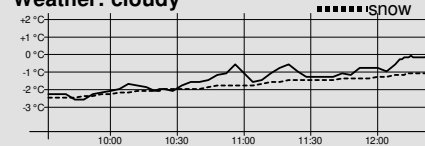

Pohárový závod KSL v běhu na lyžích

výsledková listina

Josefův Důl

Datum závodu **11.02.2023**
Start: 10:00:20
Konec: 12:25:51

Soutěžní výbor

Ředitel závodu: **Josef Břečka**
Hlavní rozhodčí: **Petr Skalický**

Weather: cloudy

Minižákyně 2017-2018

300 m klasicky (1 x 300 m)

Poř.	Číslo	Jméno	Roč.	Klub	Čas	Ztráta
1.	5	PUŠOVÁ Veronika	2017	SWSL TJ Lučany - Ski club Wolfgang	1:33.6	
2.	4	MORAVCOVÁ Gabriela	2017	SKJA SKI Janov - Bedřichov	1:47.9	14.3
3.	10	HOLZBAUEROVÁ Ellen	2017	NEBO Nebovidy	1:48.4	14.8
4.	8	KMONÍČKOVÁ Klára	2017	SKHA TJ Jiskra - Ski klub Harrachov	1:55.7	22.1
5.	3	MATĚJCOVÁ Veronika	2018	SWSL TJ Lučany - Ski club Wolfgang	2:51.7	1:18.1
6.	2	MLÁDKOVÁ Anežka	2018	DULI TJ Dukla Liberec	2:56.3	1:22.7
7.	1	STADTHERROVÁ Magdaléna	2017	SWSL TJ Lučany - Ski club Wolfgang	2:56.4	1:22.8
8.	11	KOLÍNOVÁ Anita	2018	SKIJ ČKS SKI Jilemnice	2:59.3	1:25.7
9.	7	MEČŘOVÁ Anežka	2018	DULI TJ Dukla Liberec	2:59.9	1:26.3
10.	6	RAZÝMOVÁ Thea Nina	2018	SCPL SPORT CLUB PLZEŇ	3:45.2	2:11.6
DNS	9	SCHOLZE Liliana	2017	JIID TJ Jiskra Josefův Důl	nestartoval(a)	
DNS	12	ZAJÍCOVÁ Rozálie	2017	JBCN Ski klub Jablonec nad Nisou	nestartoval(a)	

Minižáci 2017-2018

300 m klasicky (1 x 300 m)

Poř.	Číslo	Jméno	Roč.	Klub	Čas	Ztráta
1.	19	MÁLEK Martin	2017	SWSL TJ Lučany - Ski club Wolfgang	2:05.4	
2.	15	NOVÁK Mikuláš	2018	JBCN Ski klub Jablonec nad Nisou	2:45.6	40.2
3.	17	HAVLAS Mikuláš	2017	SOSK TJ Sokol Skuhrov	3:33.8	1:28.4
4.	18	WALTER Jan	2017	JIID TJ Jiskra Josefův Důl	3:38.5	1:33.1
5.	16	ZÁMEČNÍK Marek	2017	TANV Tanvald	8:35.6	6:30.2

Minižákyně 2015-2016

300 m klasicky (1 x 300 m)