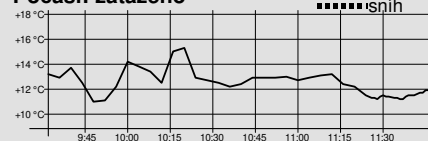

Lesní běh 2023

výsledková listina

Josefův Důl

Datum závodu Start: 10:00:03
23.09.2023 Konec: 11:47:33

Soutěžní výbor

Ředitel závodu: Josef Břečka
Hlavní rozhodčí: Petr Skalický

Počasí: zataženo

Přípravka dívky 2020 a ml.

100 m přespolní běh (1 x 100 m)

Poř.	Číslo	Jméno	Roč.	Klub	Čas	Ztráta
1.	29	BALÁ Sára	2020	SOVH TJ Sokol Velké Hamry I	33.3	
2.	2	SCHLECHTEROVÁ Zuzana	2020	DULI TJ Dukla Liberec	37.3	4.0
3.	76	KAFKOVÁ Karolína	2020	SPRO TJ Spartak Rokytnice n.Jizerou	37.9	4.6
4.	45	BŘEČKOVÁ Amálie	2020	SOVH TJ Sokol Velké Hamry I	39.4	6.1
5.	83	JENÍKOVÁ Viktorie	2021	SKHA TJ Jiskra - Ski klub Harrachov	39.6	6.3
6.	46	MAŠKOVÁ Aneta	2020	SOVH TJ Sokol Velké Hamry I	40.3	7.0
7.	51	KREJČOVÁ Jitka	2020	SWSL TJ Lučany - Ski club Wolfgang	40.7	7.4
8.	13	VYŠTEJNOVÁ Marie	2020	JBCN Ski klub Jablonec nad Nisou	46.6	13.3
9.	79	WAŇKOVÁ Amálka	2020	JIJD TJ Jiskra Josefův Důl	47.2	13.9
10.	10	JÁNOVOVÁ Ella	2020	JABC Jablonec nad Nisou	53.9	20.6
11.	52	ŠTEKROVÁ Alžběta	2021	SWSL TJ Lučany - Ski club Wolfgang	57.7	24.4
12.	40	MOTLOVÁ Lucie	2021	SOSK TJ Sokol Skuhrov	58.0	24.7
13.	91	PUŠMANOVÁ Adéla	2020	JBCN Ski klub Jablonec nad Nisou	1:06.3	33.0
14.	12	JEDLIČKOVÁ Barbora	2020	JBCN Ski klub Jablonec nad Nisou	1:20.4	47.1
15.	70	SMOLÁKOVÁ Stela	2021	JIJD TJ Jiskra Josefův Důl	1:46.6	1:13.3

Přípravka chlapci 2020 a ml.

100 m přespolní běh (1 x 100 m)

Poř.	Číslo	Jméno	Roč.	Klub	Čas	Ztráta
1.	81	ŠPÁT Sebastian	2020	SOVH TJ Sokol Velké Hamry I	36.4	
2.	73	ŠNOPL Matěj	2020		36.9	0.5
3.	31	ZENKO Petr	2020	DULI TJ Dukla Liberec	49.0	12.6
4.	82	KOŽÍŠEK Oliver	2021	SKPH Sportovní klub policie Harrachov	53.0	16.6
5.	85	SVOBODA Vítek	2020	JIJD TJ Jiskra Josefův Důl	1:07.7	31.3
6.	62	AXMANN Matěj	2021	SOJE TJ Sokol Jedlí	1:08.4	32.0
7.	69	SCHOLZE Franz	2021	JIJD TJ Jiskra Josefův Důl	1:12.6	36.2
8.	14	HOŘEJŠÍ Jonáš	2021	JBCN Ski klub Jablonec nad Nisou	1:27.9	51.5
9.	15	VÍTEK Valdemar	2020	JBCN Ski klub Jablonec nad Nisou	1:41.5	1:05.1

Přípravka dívky 2019

100 m přespolní běh (1 x 100 m)

Poř.	Číslo	Jméno	Roč.	Klub	Čas	Ztráta
1.	16	KOLLÁROVÁ Gabrielle	2019	JBCN Ski klub Jablonec nad Nisou	31.3	
2.	17	VÍTKOVÁ Viola	2019	JBCN Ski klub Jablonec nad Nisou	32.9	1.6
3.	65	HUDSKÁ Stela	2019	JIJD TJ Jiskra Josefův Důl	36.2	4.9

Přípravka chlapci 2019

100 m přespolní běh (1 x 100 m)

Poř.	Číslo	Jméno	Roč.	Klub	Čas	Ztráta
1.	67	ŠVEJDA Jakub	2019	JIJD TJ Jiskra Josefův Důl	23.1	
2.	53	ŠTEKR Antonín	2019	SWSL TJ Lučany - Ski club Wolfgang	23.3	0.2
3.	72	FOLTA Šimon	2019	DULI TJ Dukla Liberec	24.4	1.3
4.	77	PIČMAN Eda	2019	SPRO TJ Spartak Rokytnice n.Jizerou	25.9	2.8
5.	18	AXMANN Jan	2019	JBCN Ski klub Jablonec nad Nisou	28.6	5.5
6.	60	PAVLŮ Jáchym	2019		31.8	8.7
7.	19	SACHER Matouš	2019	JBCN Ski klub Jablonec nad Nisou	33.7	10.6